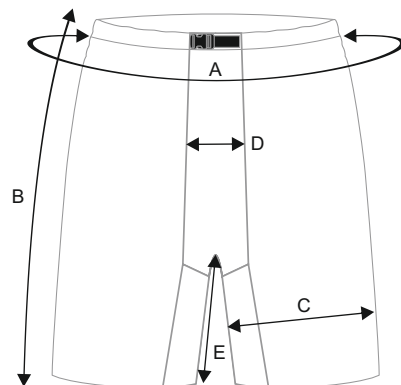

***noname***  
**HOCKEY SIZE CHART**

***noname***

Size	A (cm)	B (cm)	C (cm)	D (cm)	E (cm)	F (cm)
70	29	35,5	18	20,3	8,9	
80	31	38	20,3	22,9	11,4	35,6
90	33	42	20,3	25,4	12	40,6
100	35	45,7	21,6	29,2	12,7	45,7
110	35,5	48,2	21,6	31,8	12,7	50,8

Junior						
120 (YXS)	43,2	60	26,7	44,5	12,7	61
130 (YS)	44,5	62	28	45,7	12,7	63,5
140 (YM)	48	64	28	48,3	14	66
150 (YL)	53	66	28	52	14	73,6
160 (XL)	58	71,1	28	54,6	14	78,7

Senior						
S	60	73,7	33	57,1	16	82,6
M	62,5	78,7	36,6	58,4	17,5	86,3
L	65	81,3	36,6	59,7	17,5	88,9
XL	67,5	83,8	36,6	62,2	17,5	91,4
XXL	70	83,8	36,6	64,8	17,5	94

Size	A (cm)	B (cm)	C (cm)	D (cm)	E (cm)
<b>Junior</b>					
JR S	44	41	29	8,3	19,3
JR M	46	43	30	8,7	19,3
JR L	48	45	30	9,5	21,2
JR XL	50	47	30	9,5	22,1

Junior Goalie					
JR S	52	41	33	8,3	19,3
JR M	54	43	34	8,7	20,2
JR L	56	45	34	9,1	21,2
JR XL	58	47	34	9,5	22,1

Size	A (cm)	B (cm)	C (cm)
<b>Junior</b>			
Y S/M	55,5	21,5	10,5
Y L/XL	64,5	24,5	11,5
<b>Senior</b>			
S/M	76	29	13,5
L/XL	81	31	14,5