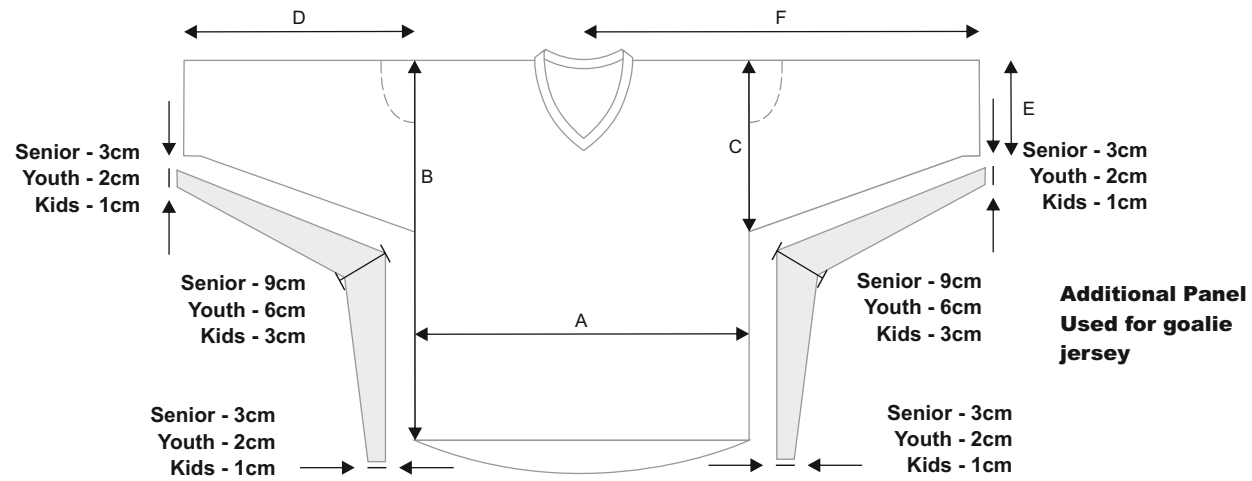

***noname***  
**HOCKEY SIZE CHART**

***noname***

Size	A (cm)	B (cm)	C (cm)	D (cm)	E (cm)	F (cm)
70	29	35,5	18	20,3	8,9	
80	31	38	20,3	22,9	11,4	35,6
90	33	42	20,3	25,4	12	40,6
100	35	45,7	21,6	29,2	12,7	45,7
110	35,5	48,2	21,6	31,8	12,7	50,8

Junior						
120 (YXS)	43,2	60	26,7	44,5	12,7	61
130 (YS)	44,5	62	28	45,7	12,7	63,5
140 (YM)	48	64	28	48,3	14	66
150 (YL)	53	66	28	52	14	73,6
160 (XL)	58	71,1	28	54,6	14	78,7

Senior						
S	60	73,7	33	57,1	16	82,6
M	62,5	78,7	36,6	58,4	17,5	86,3
L	65	81,3	36,6	59,7	17,5	88,9
XL	67,5	83,8	36,6	62,2	17,5	91,4
XXL	70	83,8	36,6	64,8	17,5	94

Size	A (cm)	B (cm)	C (cm)	D (cm)	E (cm)
<b>Junior</b>					
JR S	44	41	29	8,3	19,3
JR M	46	43	30	8,7	19,3
JR L	48	45	30	9,5	21,2
JR XL	50	47	30	9,5	22,1

Junior Goalie					
JR S	52	41	33	8,3	19,3
JR M	54	43	34	8,7	20,2
JR L	56	45	34	9,1	21,2
JR XL	58	47	34	9,5	22,1

Size	A (cm)	B (cm)	C (cm)
<b>Junior</b>			
Y S/M	55,5	21,5	10,5
Y L/XL	64,5	24,5	11,5
<b>Senior</b>			
S/M	76	29	13,5
L/XL	81	31	14,5