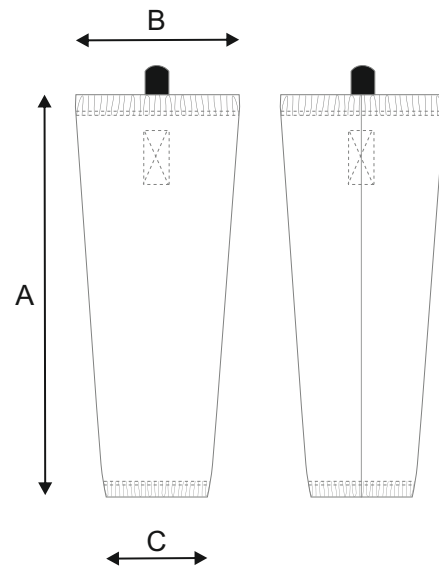

***noname***  
**HOCKEY SIZE CHART**

***noname***

Size	A (cm)	B (cm)	C (cm)	D (cm)	E (cm)	F (cm)
70	29	35,5	18	20,3	8,9	
80	31	38	20,3	22,9	11,4	35,6
90	33	42	20,3	25,4	12	40,6
100	35	45,7	21,6	29,2	12,7	45,7
110	35,5	48,2	21,6	31,8	12,7	50,8

Junior						
120 (YXS)	43,2	60	26,7	44,5	12,7	61
130 (YS)	44,5	62	28	45,7	12,7	63,5
140 (YM)	48	64	28	48,3	14	66
150 (YL)	53	66	28	52	14	73,6
160 (XL)	58	71,1	28	54,6	14	78,7

Senior						
S	60	73,7	33	57,1	16	82,6
M	62,5	78,7	36,6	58,4	17,5	86,3
L	65	81,3	36,6	59,7	17,5	88,9
XL	67,5	83,8	36,6	62,2	17,5	91,4
XXL	70	83,8	36,6	64,8	17,5	94

Size	A (cm)	B (cm)	C (cm)	D (cm)	E (cm)
<b>Junior</b>					
JR S	44	41	29	8,3	19,3
JR M	46	43	30	8,7	19,3
JR L	48	45	30	9,5	21,2
JR XL	50	47	30	9,5	22,1

Junior Goalie					
JR S	52	41	33	8,3	19,3
JR M	54	43	34	8,7	20,2
JR L	56	45	34	9,1	21,2
JR XL	58	47	34	9,5	22,1

Size	A (cm)	B (cm)	C (cm)
<b>Junior</b>			
Y S/M	55,5	21,5	10,5
Y L/XL	64,5	24,5	11,5
<b>Senior</b>			
S/M	76	29	13,5
L/XL	81	31	14,5